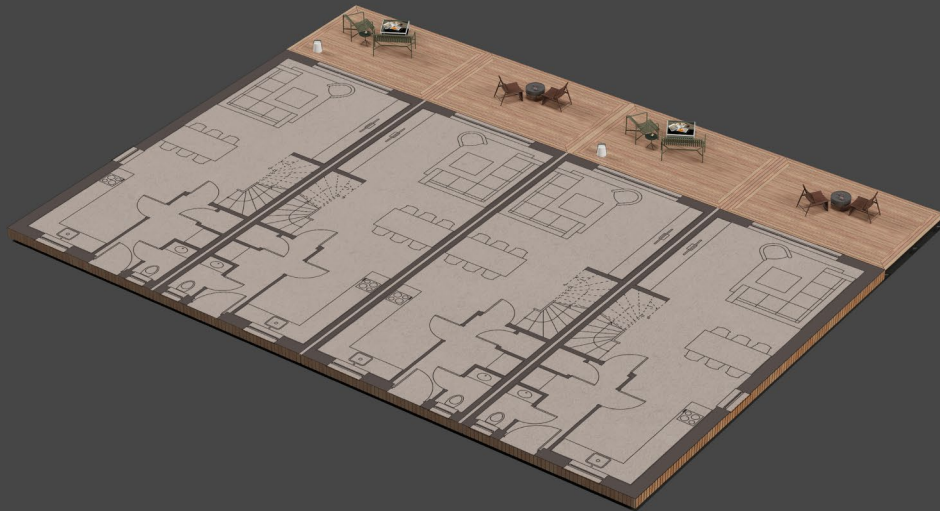

Aster Domo

Mehrstöckig - Doppelt

Gesamtfläche (brutto) 378.75 m² - 4076.8 ft²

Erdgeschoss
126.25 m² - 1358.9 ft²

Erste Etage
126.25 m² - 1358.9 ft²

Zweite Etage
126.25 m² - 1358.9 ft²
Terrasse 28.44 m² - 306.1 ft²

Aster Domo

Mehrstöckig - Reihe

Aster Domo
Mehrstöckig - Reihe

3 Stockwerke Gesamtfläche (brutto) 743.58 m² - 8003.8 ft²

Erdgeschoss 247.86 m² - 2667.9 ft²

Aster Domo
Mehrstöckig - Reihe

3 Stockwerke Gesamtfläche (brutto) 743.58 m² - 8003.8 ft²