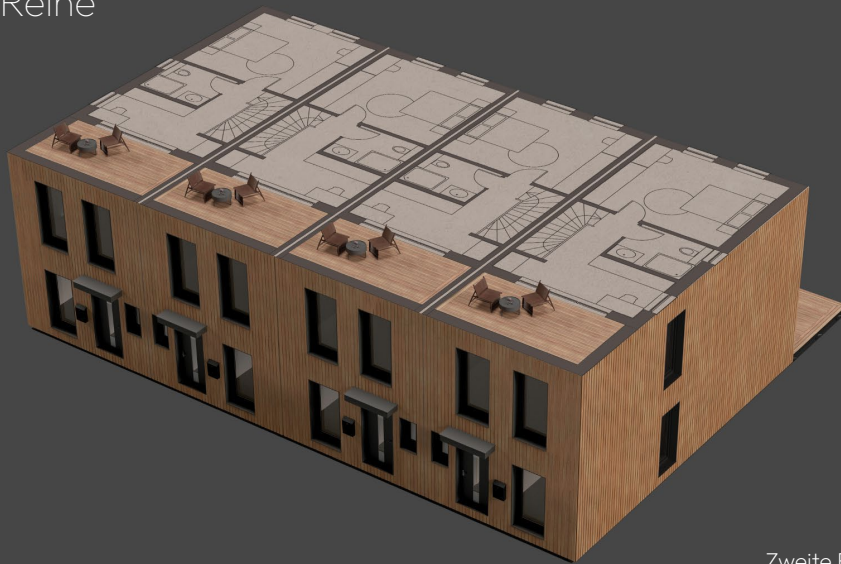

Aster Domo
Mehrstöckig - Reihe

3 Stockwerke Gesamtfläche (brutto) 743.58 m² - 8003.8 ft²

Zweite Etage 247.86 m² - 2667.9 ft²

Terrasse 55.83 m² - 600.9 ft²