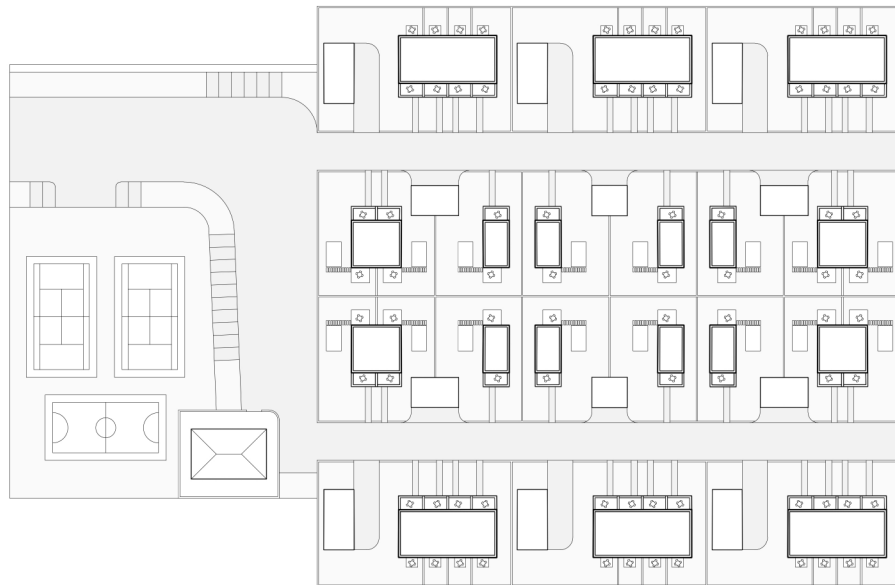

Aster Domo

Mehrstöckige Lösungen

Mehr vom Leben haben!

www.instabuilt.com

the future of living

Aster Domo

Masterplan für Mehrfamilienhäuser

Optionen für die Fassade