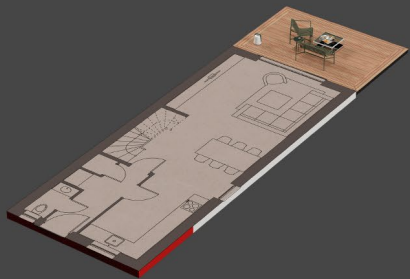

Gesamtfläche (brutto) 197.79 m² - 2128.9 ft²

Erdgeschoss
65.93 m² - 709.6 ft²

Erste Etage
65.93 m² - 709.6 ft²

Zweite Etage
51.08 m² - 709.6 ft²
Terrasse 14.85 m² - 159.8 ft²

Aster Domo

Mehrstöckig - Doppelt