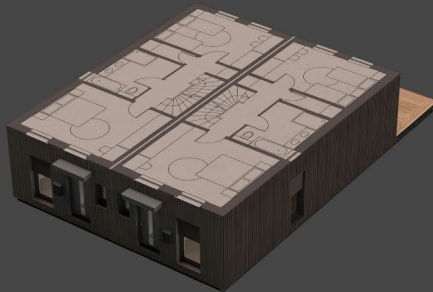

Montage

Modular Technologie - Wie das funktioniert?

Herstellen

Montage in der Fabrik

Transport

Montage vor Ort

Aster Domo
Mehrstöckig Einzel

Aster Domo
Mehrstöckig Einzel

Gesamtfläche (brutto) 197.79 m² - 2128.9 ft²

Erdgeschoss
65.93 m² - 709.6 ft²

Erste Etage
65.93 m² - 709.6 ft²

Zweite Etage
51.08 m² - 709.6 ft²
Terrasse 14.85 m² - 159.8 ft²

Aster Domo

Mehrstöckig - Doppelt

Aster Domo

Mehrstöckig - Doppelt

Gesamtfläche (brutto) 378.75 m² - 4076.8 ft²

Erdgeschoss
126.25 m² - 1358.9 ft²

Erste Etage
126.25 m² - 1358.9 ft²

Zweite Etage
126.25 m² - 1358.9 ft²
Terrasse 28.44 m² - 306.1 ft²