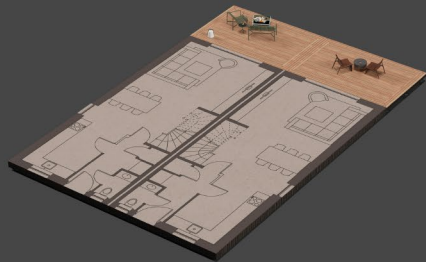

Aster Domo

Mehrstöckig - Doppelt

Gesamtfläche (brutto) 378.75 m² - 4076.8 ft²

Erdgeschoss
126.25 m² - 1358.9 ft²