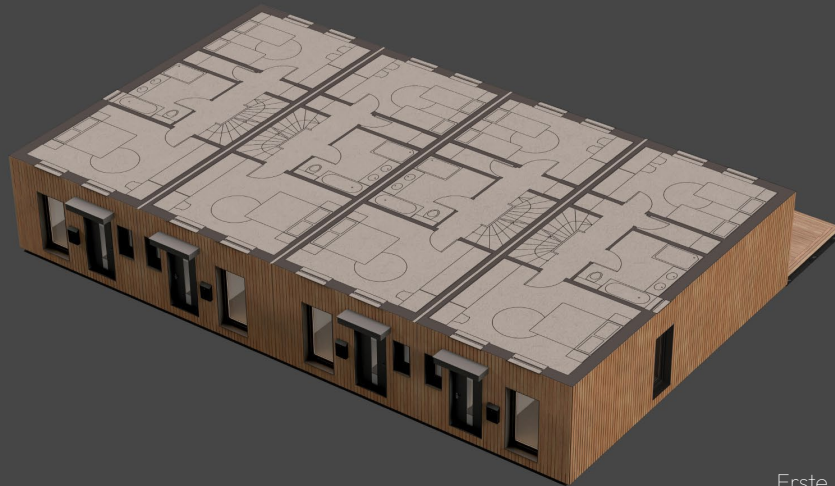

Aster Domo

Mehrstöckig - Reihe

Aster Domo
Mehrstöckig - Reihe

3 Stockwerke Gesamtfläche (brutto) 743.58 m² - 8003.8 ft²

Erdgeschoss 247.86 m² - 2667.9 ft²

Aster Domo
Mehrstöckig - Reihe

3 Stockwerke Gesamtfläche (brutto) 743.58 m² - 8003.8 ft²