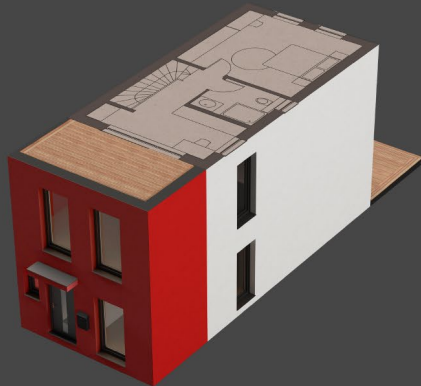

Aster Domo

Mehrstöckige Lösungen

Mehr vom Leben haben!

www.instabuilt.com

the future of living

Aster Domo

Masterplan für Mehrfamilienhäuser

Optionen für die Fassade

Mit unseren vielfältigen Fassadenoptionen können Sie die Ästhetik Ihres Hauses aufwerten und Ihrem Haus eine persönliche Note verleihen.

HPL Panel
& Holz

Putz
& Holz

Holz
Fassade

InstaBuilt Konstruktion Technologie

Montage

Modular Technologie - Wie das funktioniert?

Herstellen

Montage in der Fabrik

Transport

Montage vor Ort

Aster Domo
Mehrstöckig Einzel

Aster Domo
Mehrstöckig Einzel

Gesamtfläche (brutto) 197.79 m² - 2128.9 ft²

Erdgeschoss
65.93 m² - 709.6 ft²

Erste Etage
65.93 m² - 709.6 ft²

Zweite Etage
51.08 m² - 709.6 ft²
Terrasse 14.85 m² - 159.8 ft²

Aster Domo

Mehrstöckig - Doppelt